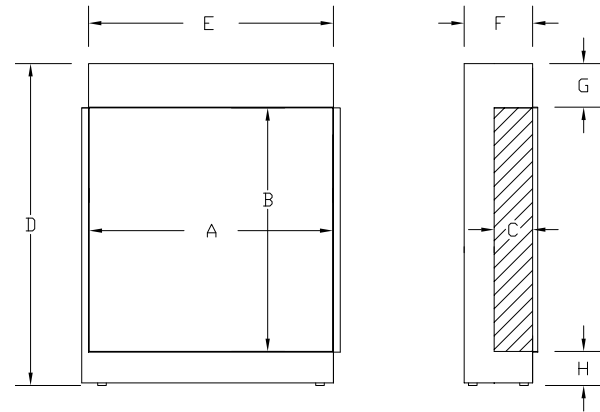

Dimensions Egan 570-SL

Model	A	B	C	D	E	F	G	H
Egan 570-SL	570	570	90	753	572	160	102	79.5

Running costs from 1.0 pence / hr.* (Refer to page 54)

Dimensions Alcludia

Model	A	B	C	D	E	F	G	H	J
Alcludia 1220	1220	295	1220	410	1085	815	775	1115	190
Alcludia 1372	1372	305	1372	410	1160	835	842	1252	190